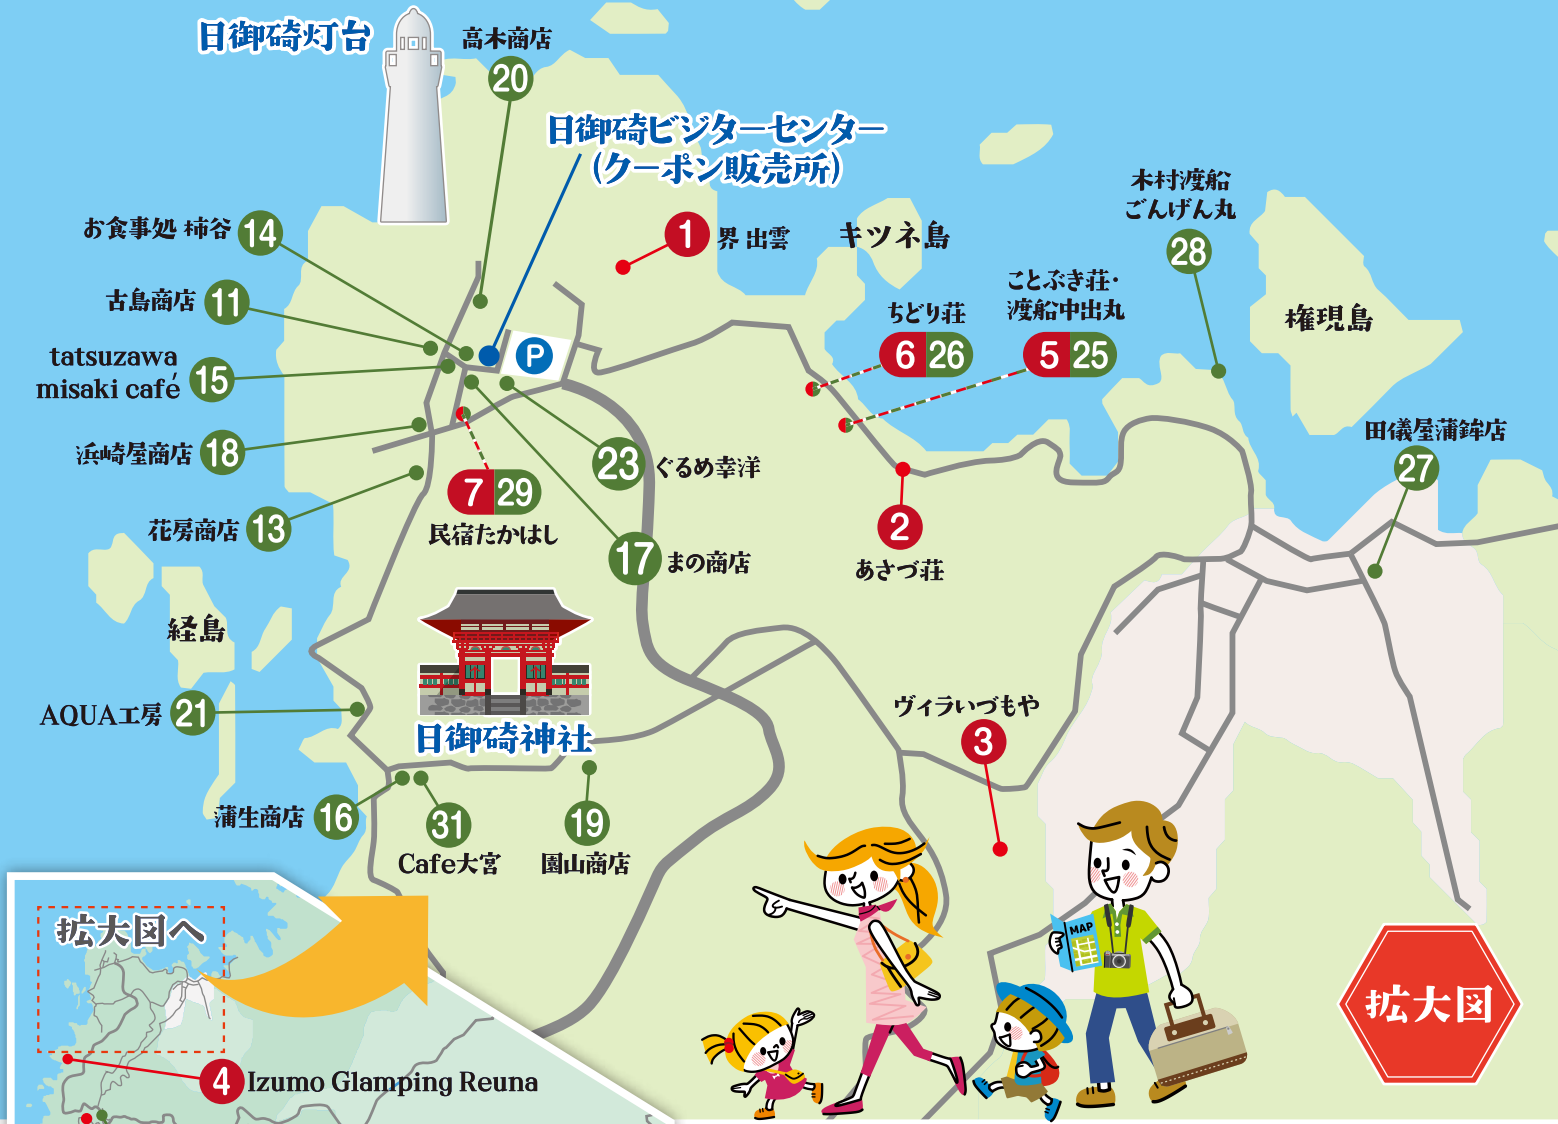

# 宿泊施設にて“お宿で特典” 出雲日御碕“まちあるき”クーポン券

## 対象施設・対象店舗MAP

実施期間  
令和6年11月1日(金)～  
令和7年3月31日(月)

### 出雲日御碕“まちあるき”クーポン券 対象店舗

※25,30の宿泊店舗では、日帰りでの利用(食事代&飲み物、売店)のみとなります。  
※26,29の宿泊店舗では、日帰りでの利用(食事代&飲み物)のみとなります。

- |  |  |
|--|--|
| 11 古島商店<br>☎0853-54-5055 / 10:00～15:00 / 不定休                   | 22 出雲遊覧<br>☎090-6952-4940 / 9:30, 11:00, 14:30, 夕刻便      |
| 13 花房商店<br>☎0853-54-5126 / 10:00～17:00 / 水曜定休                  | 23 ぐるめ幸洋<br>☎0853-54-5211 / 11:00～17:00 / 不定休            |
| 14 お食事処 柿谷<br>☎0853-54-5106 / 10:00～15:00 / 不定休                | 24 日御碕ドライブイン<br>☎0853-54-5036 / 8:00～18:00 / 不定休         |
| 15 tatsuzawa misaki café<br>☎0853-54-5005 / 10:00～17:00 / 水曜定休 | 25 ことぶき荘・渡船中出丸<br>☎0853-54-5231 / 8:00～17:00 / 予約制 / 不定休 |
| 16 蒲生商店<br>☎0853-54-5056 / 9:00～17:00 / 日曜定休                   | 26 ちどり荘<br>☎0853-54-5101 / 予約制 / 不定休                     |
| 17 まの商店<br>☎0853-54-5201 / 10:00～16:30 / 不定休                   | 27 田儀屋蒲鉾店<br>☎0853-54-5218 / 9:00～12:00 / 日曜・水曜定休        |
| 18 浜崎屋商店<br>☎0853-54-5236 / 9:00～17:00 / 不定休                   | 28 木村渡船ごんげん丸<br>☎090-7374-7610 / 事前予約が望ましい               |
| 19 園山商店<br>☎0853-54-5153 / 8:30～17:00 / 不定休                    | 29 民宿たかはし<br>☎0853-54-5404 / 予約制 / 不定休                   |
| 20 高木商店<br>☎0853-54-5135 / 8:30～17:00 / 不定休                    | 30 幕島荘<br>☎0853-54-5428 / 9:00～20:00 / 予約制 / 不定休         |
| 21 AQUA工房<br>☎090-1445-8237 / 8:00～16:00 / 不定休                 | 31 Cafe大宮<br>facebookにてご確認ください。                          |