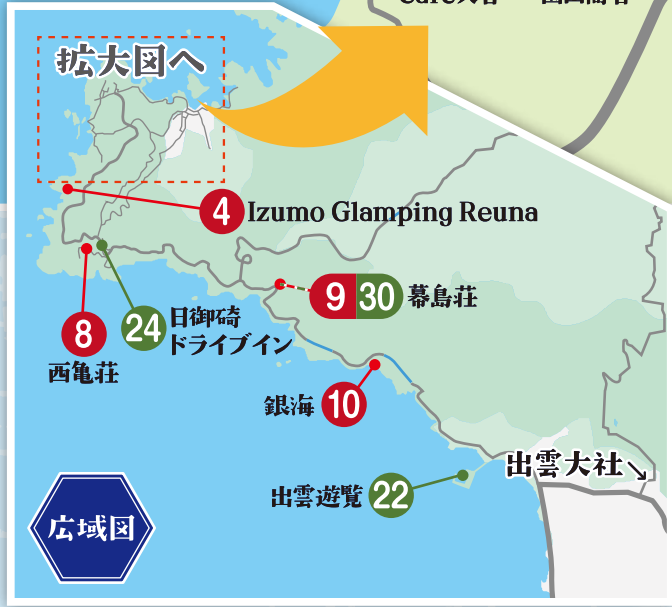

# 宿泊施設にて“お宿で特典” 出雲日御碕“まちあるき”クーポン券

# 対象施設・対象店舗MAP

実施期間  
令和6年11月1日(金)～  
令和7年3月31日(月)

## 出雲日御碕“まちあるき”クーポン券 対象店舗

※25,30の宿泊店舗では、日帰りでの利用(食事代&飲み物、売店)のみとなります。  
※26,29の宿泊店舗では、日帰りでの利用(食事代&飲み物)のみとなります。

- |  |  |
|--|--|
| <p><b>11</b> 古島商店<br/>☎0853-54-5055 / 10:00～15:00 / 不定休</p> <p><b>12</b> 石富商店<br/>☎0853-54-5332 / 8:30～17:00 / 不定休</p> <p><b>13</b> 花房商店<br/>☎0853-54-5126 / 10:00～17:00 / 水曜定休</p> <p><b>14</b> お食事処 柿谷<br/>☎0853-54-5106 / 10:00～15:00 / 不定休</p> <p><b>15</b> tatsuzawa misaki café<br/>☎0853-54-5005 / 10:00～17:00 / 水曜定休</p> <p><b>16</b> 蒲生商店<br/>☎0853-54-5056 / 9:00～17:00 / 日曜定休</p> <p><b>17</b> まの商店<br/>☎0853-54-5201 / 10:00～16:30 / 不定休</p> <p><b>18</b> 浜崎屋商店<br/>☎0853-54-5236 / 9:00～17:00 / 不定休</p> <p><b>19</b> 園山商店<br/>☎0853-54-5153 / 8:30～17:00 / 不定休</p> <p><b>20</b> 高木商店<br/>☎0853-54-5135 / 8:30～17:00 / 不定休</p> <p><b>21</b> AQUA工房<br/>☎090-1445-8237 / 8:00～16:00 / 不定休</p> | <p><b>22</b> 出雲遊覧<br/>☎090-6952-4940 / 9:30, 11:00, 14:30, 夕刻便</p> <p><b>23</b> ぐるめ幸洋<br/>☎0853-54-5211 / 11:00～17:00 / 不定休</p> <p><b>24</b> 日御碕ドライブイン<br/>☎0853-54-5036 / 8:00～18:00 / 不定休</p> <p><b>25</b> ことぶき荘・渡船中丸<br/>☎0853-54-5231 / 8:00～17:00 / 予約制 / 不定休</p> <p><b>26</b> ちどり荘<br/>☎0853-54-5101 / 予約制 / 不定休</p> <p><b>27</b> 田儀屋蒲鉾店<br/>☎0853-54-5218 / 9:00～12:00 / 日曜・水曜定休</p> <p><b>28</b> 木村渡船ごんげん丸<br/>☎090-7374-7610 / 事前予約が望ましい</p> <p><b>29</b> 民宿たかはし<br/>☎0853-54-5404 / 予約制 / 不定休</p> <p><b>30</b> 幕島荘<br/>☎0853-54-5428 / 9:00～20:00 / 予約制 / 不定休</p> <p><b>31</b> Cafe大宮<br/>facebookにてご確認ください。</p> |
|--|--|