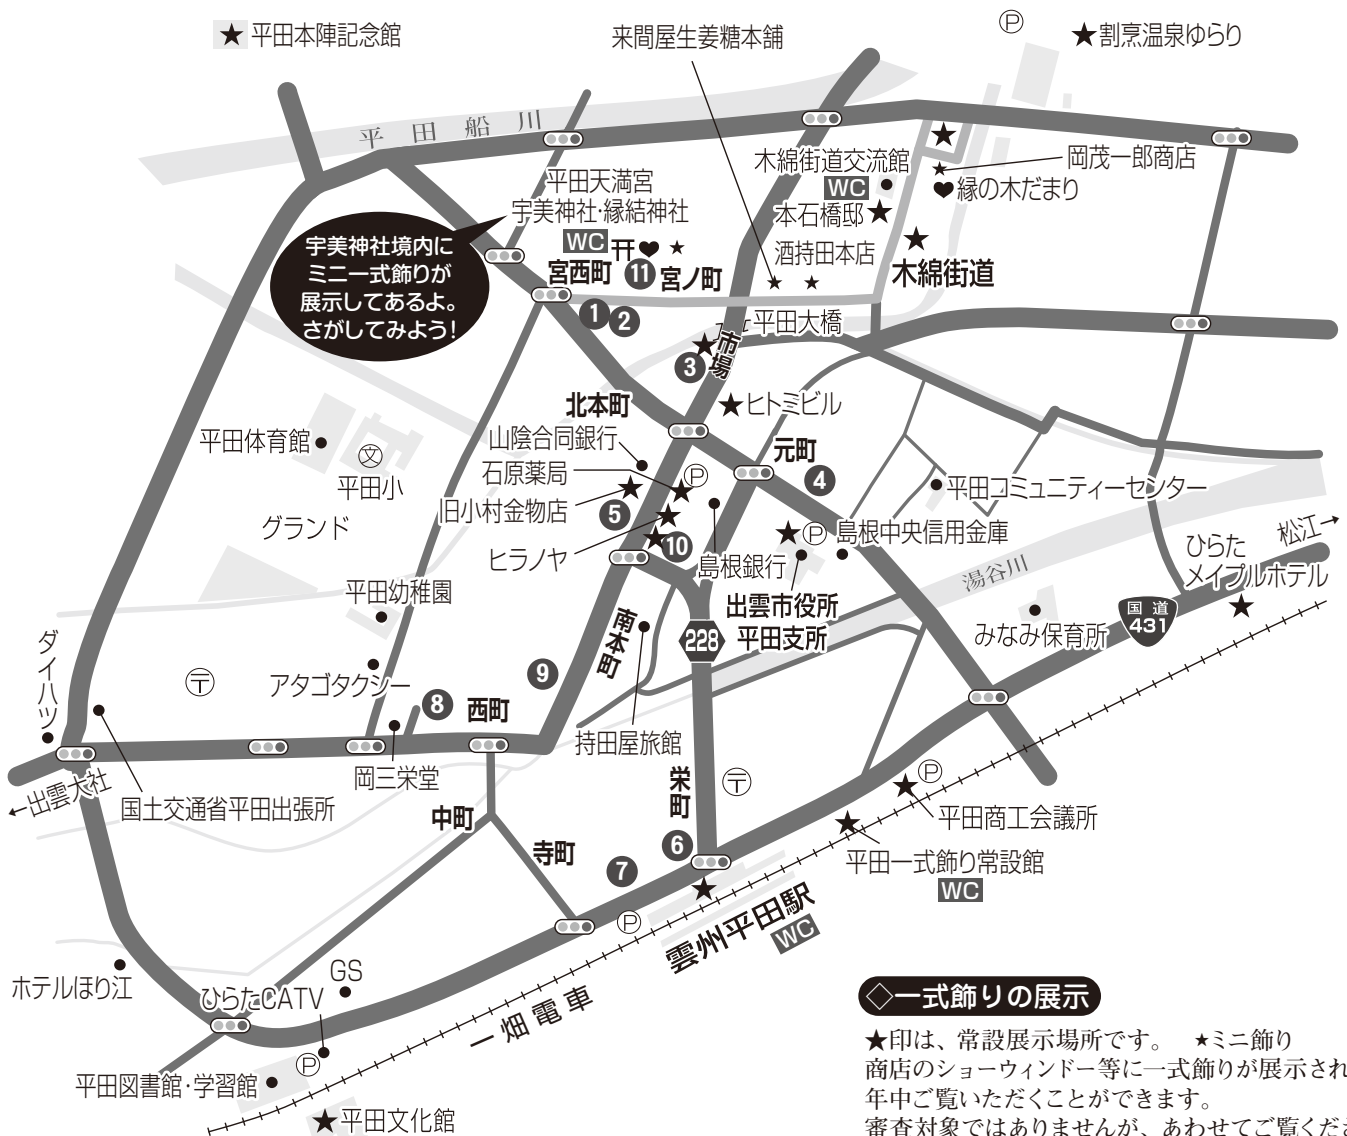

# 平成30年度 平田天満宮祭奉納 平田一式飾り競技大会 展示場所案内

展示期間：7月20日(金)～22日(日)

No.	団体名	飾り題名	飾り材料	飾り場所
①	宮西町	パシユート	陶器一式	常松鮮魚店倉庫(宇美神社前)
②	宮ノ町	シンシンとシャンシャン	陶器一式	勝部富雄様宅
③	市場	浦島太郎	陶器一式	飯塚克己様宅(旧いづかスポーツ店)
④	元町	金メダルのパシユート	漆器一式	旧ひらせんビル1階
⑤	北本町	夢に翔ぶ	陶器一式	旧土江電器商会
⑥	栄町	大自然の驚異「クロコダイル」	陶器一式	中尾様宅(旧中央ホール)
⑦	寺町	羅生門	陶器一式	原久子様宅
⑧	西町	激走(平昌オリンピック・クロスカントリースキー)	陶器一式	西町集会所
⑨	南本町	世紀の名勝負	陶器一式	飯塚俊之様宅
⑩	ひらた蓬の会	月読命伝説	掃除道具一式	北本町銀水堂別館
⑪	平田小学校昨年度4年生	鼓笛隊	陶器一式	宇美神社境内

※地図内に番号で転記

### ◆一式飾りの展示

★印は、常設展示場所です。★ミニ飾り商店のショーウィンドー等に一式飾りが展示され、年中ご覧いただくことができます。審査対象ではありませんが、あわせてご覧ください。

♥縁結びスポット

※おたび7/21(土) 16時～平田天満宮から出発